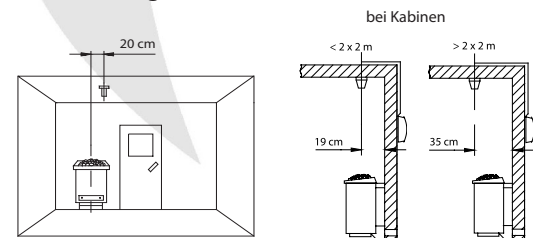

CE IPx4

MADE IN GERMANY

Montage

Wandausschnitt bei Montage in der Wand

Fühlermontage

Anschluss-Schema

Art.-Nr.	Elektr. Anschluss	Schaltleistung	Anschlussmöglichkeit für LSG	Temperaturregelbereich	Heizzeitbegrenzung	Maße H/B/T in cm	Umgebungstemperaturen beim Betrieb	Gewicht ohne Verpackung ca.
94.5204	400 V 3N AC 50Hz	9,0 kW ohmsche Last	ja	30 - 115 °C	6 h / 12 h	22 / 25 / 5,8	-10 bis +40 °C	1,0 kg