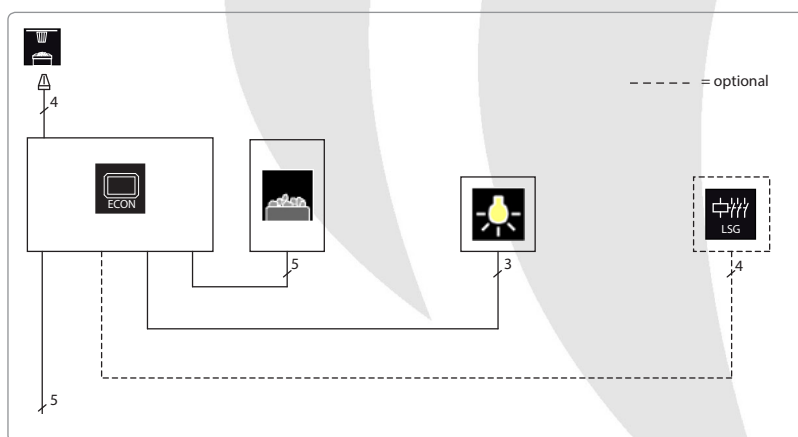

Saunasteuergerät ECON D2

Für die finnische Sauna

Elektronisches Steuergerät für die finnische (trockene) Sauna mit mehrsprachiger Menüführung und umfangreichen Funktionen.

- Gehäuse:** Kunststoff, cremeweiß
- Anzeige:** LCD Display 65 x 37 mm, mehrzeilig, alphanumerisch, mit Hintergrundbeleuchtung
- Menüführung:** 10 Sprachen (DE, EN, FR, ES, IT, NL, RU, PL, FI, SE)
- Regelung:** digitale Zweipunktregelung
- Heizzeitbegrenzung:** 6 oder 12 Stunden
- Temperaturbegrenzung:** 142 °C Sicherheitsbegrenzung
- Zeitvorwahl:** bis zu 24 Stunden
- Montage:** Wandmontage, teilversenkte Montage
- Weitere Funktionen:** Temperaturvorwahl, Ausgang für Beleuchtung (max. 100 W), Kindersicherung (Tastensperre), Störmeldungen, Life-Guard, Datenerhalt bei Stromausfall (24 h)

CE IPx4

MADE IN GERMANY

Montage

Wandausschnitt bei Montage in der Wand

Fühlermontage

Anschluss-Schema

Art.-Nr.	Elektr. Anschluss	Schaltleistung	Anschlussmöglichkeit für LSG	Temperaturregelbereich	Heizzeitbegrenzung	Maße H/B/T in cm	Umgebungstemperaturen beim Betrieb	Gewicht ohne Verpackung ca.
94.5204	400 V 3N AC 50Hz	9,0 kW ohmsche Last	ja	30 - 115 °C	6 h / 12 h	22 / 25 / 5,8	-10 bis +40 °C	1,0 kg